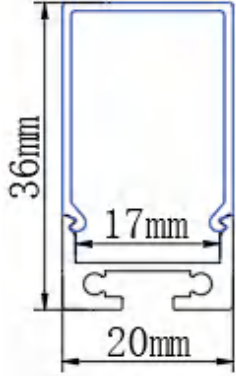

LM-AP2036S29

LM-AP3561S54